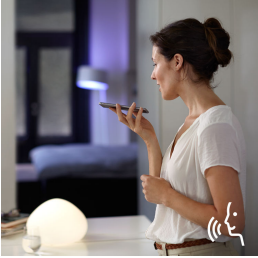

Enkel smart belysning

Njut av avkopplande och uppiggande ljuseffekter eller skapa egna rutiner direkt med detta Hue White ambiance E27-startpaket. Det innehåller en Hue Bridge, 3 smarta ljuskällor som ger hela spektret av vitt ljus samt en Smart switch.

Oändliga möjligheter

- Styr med rösten
- Kom i stämning med varmvitt och kallvit smart belysning
- Fjärrstyr smart belysning när du inte är hemma
- Njut av den rätta smarta belysningen för dina dagliga uppgifter
- Mittpunkten för smart ljusstyrning i hemmet: Hue Bridge
- Styr lamporna direkt
- Enkel, trådlös installation

Funktioner

Styr med rösten

Philips Hue är kompatibel med Amazon Alexa, Apple HomeKit och Google Home, med hjälp av Google Assistant, för att göra det möjligt för dig att styra belysningen med hjälp av rösten. Släck eller tänd lamporna, reglera ljuset till önskad ljusstyrka för perfekt belysning, aktivera förinställda scener med mera – allt utan att behöva lyfta ett finger.

Enkel, trådlös installation

Den batteridrivna, trådlösa designen hos Hue Dimmer Switch gör att du kan montera den var som helst med den medföljande tejp. Ta bort brytaren från väggplattan och använd den som en fjärrkontroll. Du kan även sätta fast den på en magnetisk yta.