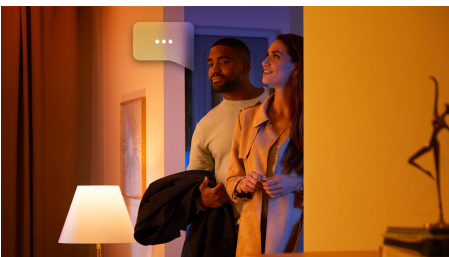

Styr lamporna med din röst*

Philips Hue fungerar med Amazon Alexa och Google Assistant när den paras med en kompatibel Google Nest- eller Amazon Echo-enhet. Enkla röstkommandon låter dig styra enskilda eller flera ljuskällor i ett rum.