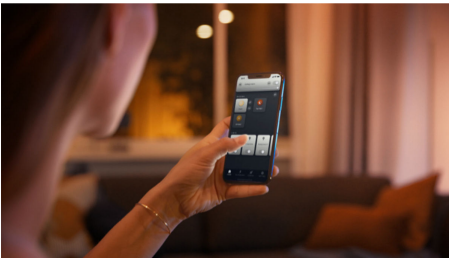

Styr upp till 10 lampor med Bluetooth-appen

Med Hue Bluetooth-appen kan du styra dina smarta Hue-ljuskällor i ett enskilt rum i ditt hem. Lägg till upp till 10 smarta ljuskällor och styr dem med en enkel knapptryckning på din mobila enhet.