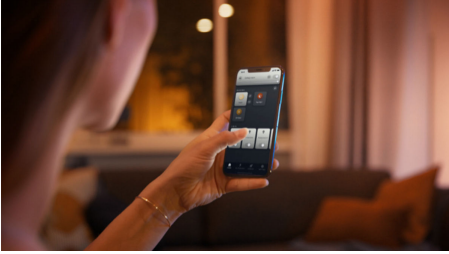

- Styr upp till 10 ljuskällor med Bluetooth-appen
- Styr lamporna med din röst*
- Skapa rätt stämning med mjukt vitt ljus
- Få tillgång till alla smarta funktioner med Hue Bridge
- Med en ljusstyrka som kan jämföras med en traditionell 60 W-ljuskälla ger dessa ljuskällor en nivå av vitt ljus som är tillräckligt starkt för att läsa i soffan, lyssna på musik eller helt enkelt koppla av i ditt sovrum.

Funktioner

Styr upp till 10 lampor med Bluetooth-appen

Med Hue Bluetooth-appen kan du styra dina smarta Hue-ljuskällor i ett enskilt rum i ditt hem. Lägg till upp till 10 smarta ljuskällor och styr dem med en enkel knapptryckning på din mobila enhet.