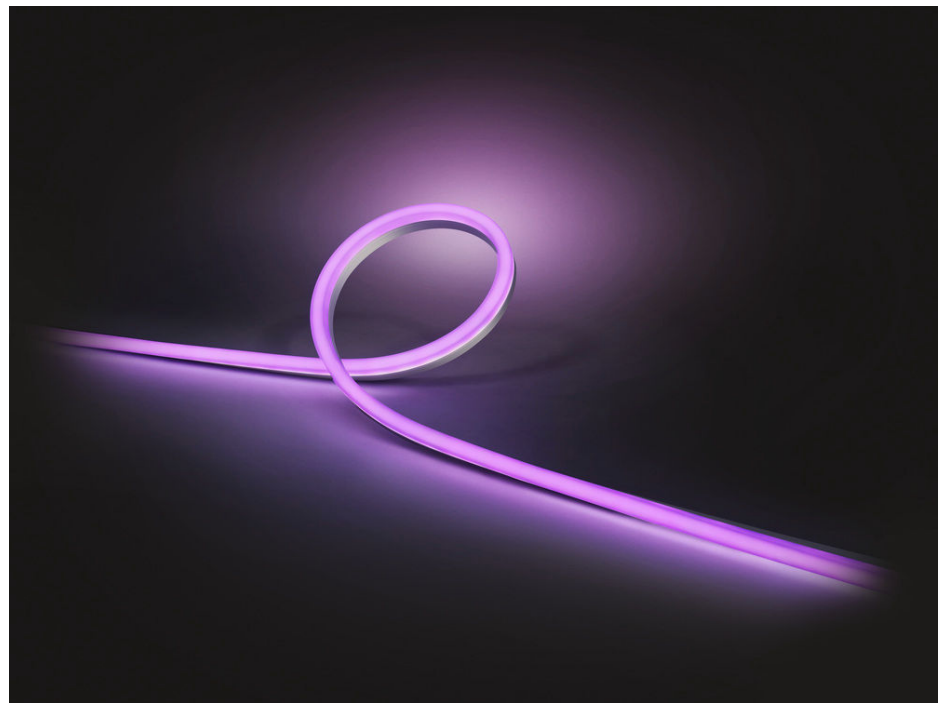

PHILIPS

Lightstrip för
utomhusbruk 5 meter

Hue White and Color
Ambiance

1 x 5 meter ljusslinga

Vitt och färgat ljus

Strömförsörjningsenhet ingår

Smart styrning med Hue Bridge*

8718699709853

Oändliga möjligheter

Gör dina utomhusytor personliga med en Philips Hue Outdoor Lightstrip. Den böjbara LED-ljusslingan för utomhusbruk ger ett mjukt sken och perfekt ljusfördelning för direkt och indirekt belysning.