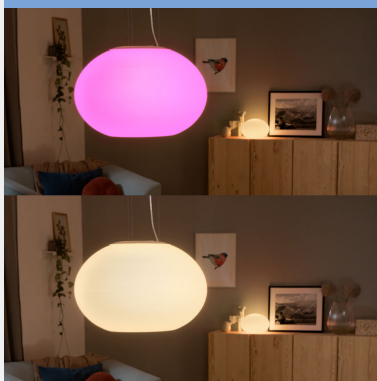

PHILIPS

Flourish pendellampa

Hue White and color
ambiance

Inbyggd LED-lampa

Bluetooth-styrning via app

Styr med app eller röst*

Lägg till en Hue Bridge för att få
tillgång till mer

8719514343528

Enkel smart belysning

Få ett kraftfullt ljus för alla tillfällen med pendellampan Flourish. Du kan ställa in ett varmt till kallt eller färgat ljus. Lampan kan användas separat eller som en del av ditt smarta belysningsystem med Hue Bridge.

Specifikationer

Design och finish

- Färg: vit
- Material: glas

Extra funktion/tillbehör medföljer.

- Mittpunkt: Nej

Övrigt

- Särskilt utformad för: Kontors- och arbetsrum
- Stil: Contemporary
- Typ: Pendellampa