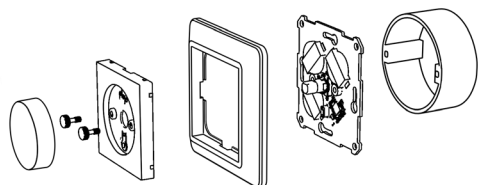

Trådlös vrid

WRT-01

Schneider vit

Elko vit

Elko svart

Schneider antracit

Trådlös vrid som möjliggör trådlös styrning av en eller flera produkter från Plejd. Monteras enkelt med antingen dubbelsidig tejp, skruv eller utanpå standard apparatdosa. Inställningarna gör du enkelt i appen Plejd.

Montage utanpå apparatdosor med skruvfattning.

Montage med medföljande tejp på vägg/kakel.

DRIFTEMPERATUR

-25 till +35 °C
Icke-kondenserande

DIMENSIONER

71x71x20 mm
Centrumplatta 55x55 mm
Vred Ø38 mm

RADIO

2,4 GHz mesh
Bluetooth®