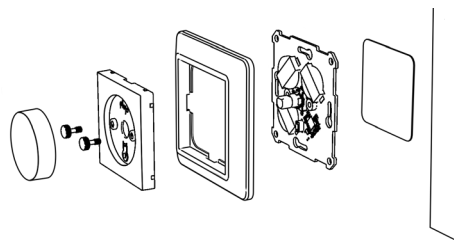

Trådlös vrid

WRT-01

Schneider vit

Elko vit

Elko svart

Schneider antracit

Trådlös vrid som möjliggör trådlös styrning av en eller flera produkter från Plejd. Monteras enkelt med antingen dubbelsidig tejp, skruv eller utanpå standard apparatdosa. Inställningarna gör du enkelt i appen Plejd.

Montage utanpå apparatdosor med skruvfattning.

Montage med medföljande tejp på vägg/kakel.

DRIFTEMPERATUR

-25 till +35 °C
Icke-kondenserande

DIMENSIONER

71x71x20 mm
Centrumplatta 55x55 mm
Vred Ø38 mm

RADIO

2,4 GHz mesh
Bluetooth®