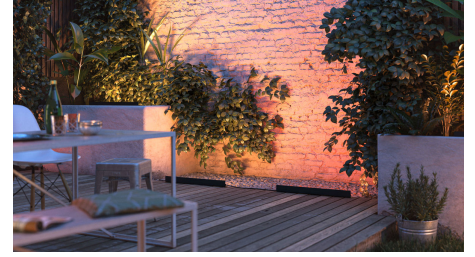

Skapa en färgglad belysning

Den inbyggda metallskölden riktar ljuset uppåt och utåt, vilket ger en jämn ljusspridning över stora ytor och eliminerar skarp bländning. Amaran är bäst för stora väggar, staket och häckar som tar upp en stor del av din trädgård.

Specifikationer

Design och finish

- Färg: svart
- Material: syntet

Extra funktion/tillbehör medföljer.

- Dimbar med Hue-app och strömbrytare: Ja

Övrigt

- Särskilt utformad för: Trädgård och uteplats
- Typ: Indirekt ljus
- EyeComfort: Nej

Strömförbrukning

- Energieffektivitetsetikett (EEL): Built in LED

Produktens mått och vikt

- Höjd: 5,0 cm
- Längd: 79,5 cm
- Nettovikt: 1,680 kg
- Bredd: 6,8 cm

Service

- Garanti: 2 år

Tekniska specifikationer

- Livslängd upp till: 25 000 h
- Ljuskällan motsvarar en standardljuskällas: 104 W
- Totalt ljusflöde för armatur: 1400 lm
- Lamptechnologi: LED, 24 V
- Ljutfärg: 2 000–6 500 Hue White Color Ambiance
- Nätström: 24 V
- Dimbar armatur: Ja
- LED: Ja
- Inbyggd LED: Ja
- Energiklass för medföljande ljuskälla: Inbyggd LED
- Antal lampor: 1
- Wattstyrka på medföljande lampa: 20 W
- Maximal wattstyrka på ersättningslampa: 20 W
- IP-kod: IP65, dammskyddad, skydd mot vattenstrålar
- Skyddsklass: III – säker, extralåg spänning
- Utbytbar ljuskälla: Nej

Förpackningens mått och vikt

- EAN/UPC – produkt: 8718696174425
- Nettovikt: 1,680 kg
- Bruttovikt: 1,965 kg
- Höjd: 880,000 mm
- Längd: 71,000 mm
- Bredd: 126,000 mm
- Materialnummer (12NC): 915005843401