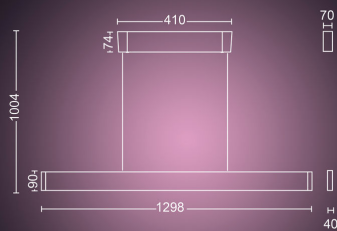

PHILIPS

Ensis pendellampa

Hue White and color
ambiance

Integrerad LED-belysning

Snabbstyrning med Bluetooth

Styr med app eller röst*

Lägg till en Hue Bridge för att få
tillgång till mer

8719514343368