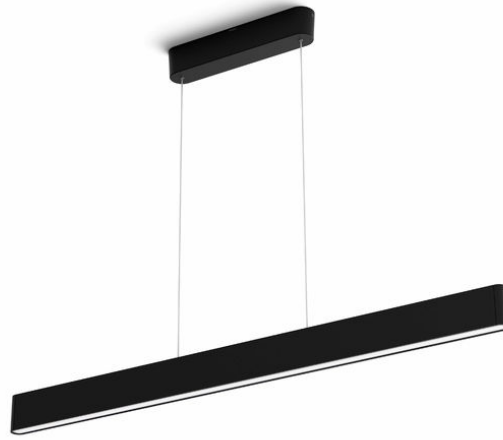

## Ensis pendellampa

Hue White and color  
ambiance

Integrerad LED-belysning

Snabbstyrning med Bluetooth

Styr med app eller röst\*

Lägg till en Hue Bridge för att få  
tillgång till mer

8719514343368

## Enkel smart belysning

Tack vare pendellampan Ensis slanka design och det både uppåt- och nedåtriktade ljuset är det enkelt att kombinera ett funktionellt ljus med stämningsbelysning. Lampan kan användas separat eller som en del av ditt smarta belysningssystem med Hue Bridge.