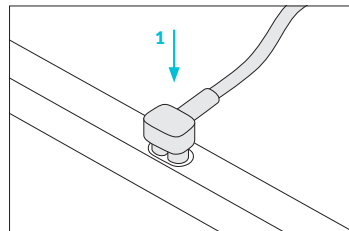

Bryt strömmen före installation av LPN-01.

Installera produkten

Steg 1. Anslut CTN-01 Anslutningskabel
(säljs separat).

Steg 2. Installera LPN-01 i undertak,
med måtten 60x60 cm.

Följ instruktionerna i appen