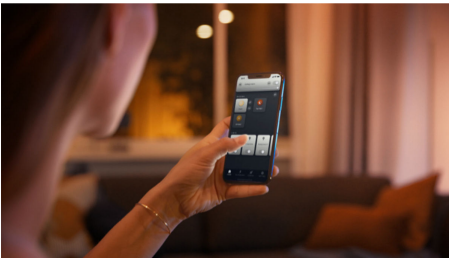

Dimring för maximal komfort

- Koppla ihop med en trådlös dimmerströmbrytare för enkel och trådlös styrning

Enkel smart belysning

- Styr upp till 10 ljuskällor med Bluetooth-appen
- Styr lamporna med din röst*
- Skapa rätt stämning med varmvitt till kallvitt ljus
- Skaffa de perfekta ljusinställningar för dina dagliga behov
- Få tillgång till alla smarta funktioner med Hue Bridge

Styr upp till 10 lampor med Bluetooth-appen

Med Hue Bluetooth-appen kan du styra dina smarta Hue-ljuskällor i ett enskilt rum i ditt hem. Lägg till upp till 10 smarta ljuskällor och styr dem med en enkel knapptryckning på din mobila enhet.