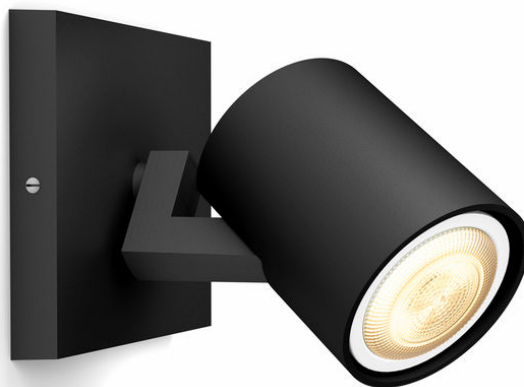

PHILIPS

Runner enkel
tilläggs Spot

Hue White ambiance

GU10 LED-lampa medföljer

Bluetooth-styrning via app

Styr med app eller röst*

Lägg till en Hue Bridge för att få
tillgång till mer

8719514338364

Enkel smart belysning

Spotlighten Philips Hue White Ambiance Runner i svart har ett justerbart huvud så att du kan lysa upp alla hörn i ett rum med ett varmt till kallvitt ljus. Använd de inbyggda ljusinställningarna för dina dagliga rutiner och styr direkt med Bluetooth. Anslut till en Hue Bridge om du vill ha fler funktioner.

Funktioner

Styr upp till 10 lampor med Bluetooth-appen

Med Hue Bluetooth-appen kan du styra dina smarta Hue-ljuskällor i ett enskilt rum i ditt hem. Lägg till upp till 10 smarta ljuskällor och styr dem med en enkel knapptryckning på din mobila enhet.

Specifikationer

Design och finish

- Färg: svart
- Material: metall

Extra funktion/tillbehör medföljer.

- Fyra ljusinställningar: Ja
- Justerbart spothuvud: Ja
- Dimbar med Hue-app och strömbrytare: Ja
- Dimbar med fjärrkontroll: Ja
- LED-lampor medföljer: Ja
- Passar perfekt för att skapa stämning: Ja
- Kan uppgraderas med Philips HUE bridge: Ja
- ZigBee Light Link: Ja
- Mittpunkt: Nej